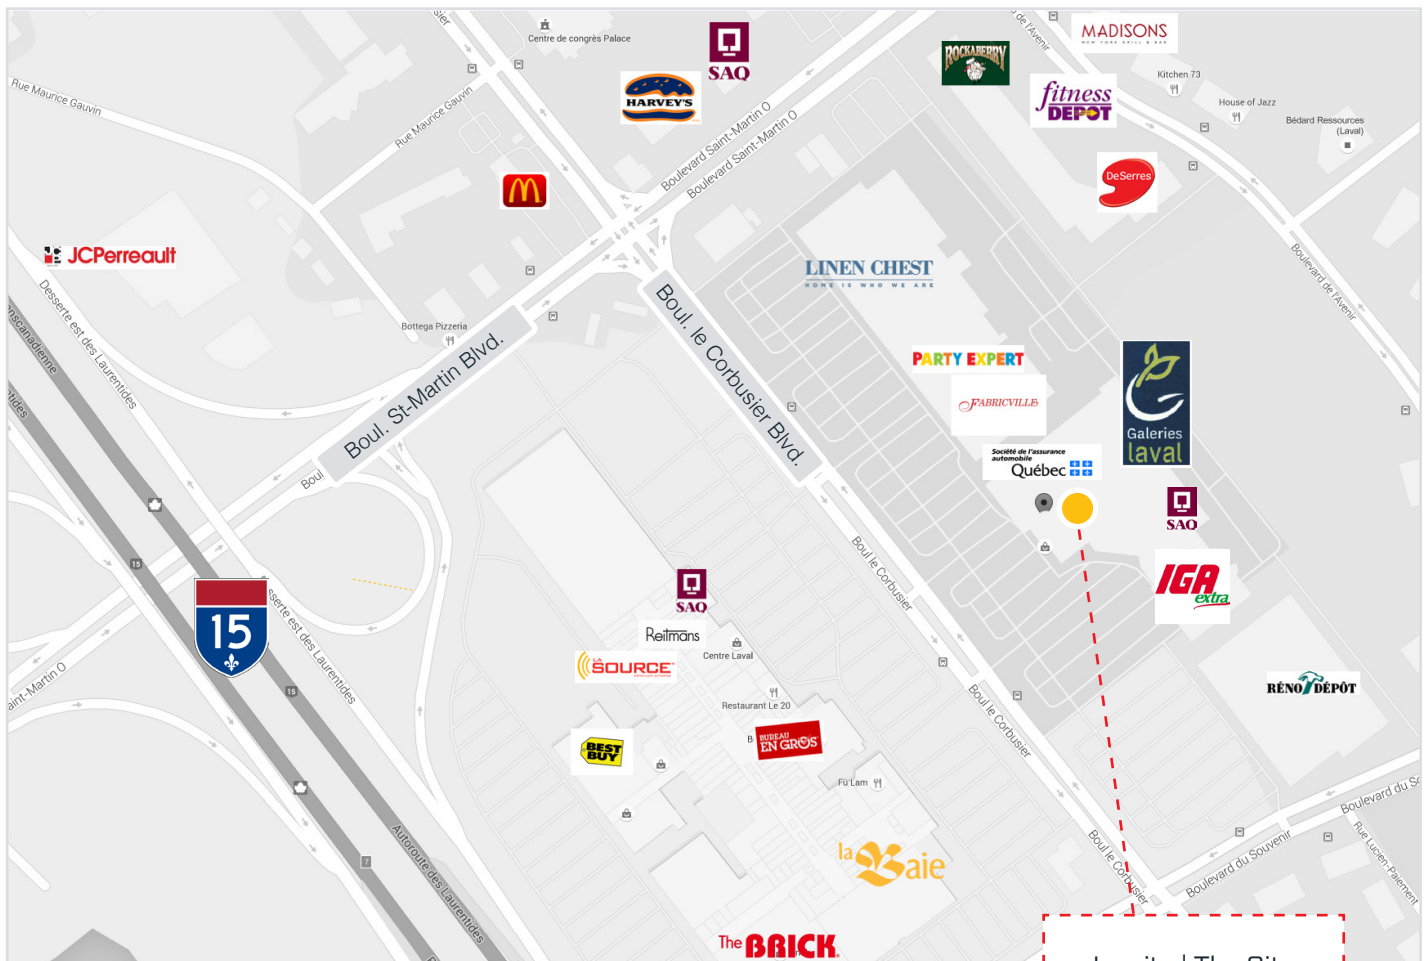

10 Minutes	15 Minutes
	470 232	1 171 899
	190 644	482 415
	93 146 $	93 609 $

	Temps de conduite Drive time		Nombre de maisons Number of households
	Population totale Total population		Revenu moyen Average income

Source: Pitney Bowes 2016

Le site | The Site
1545 le Corbusier