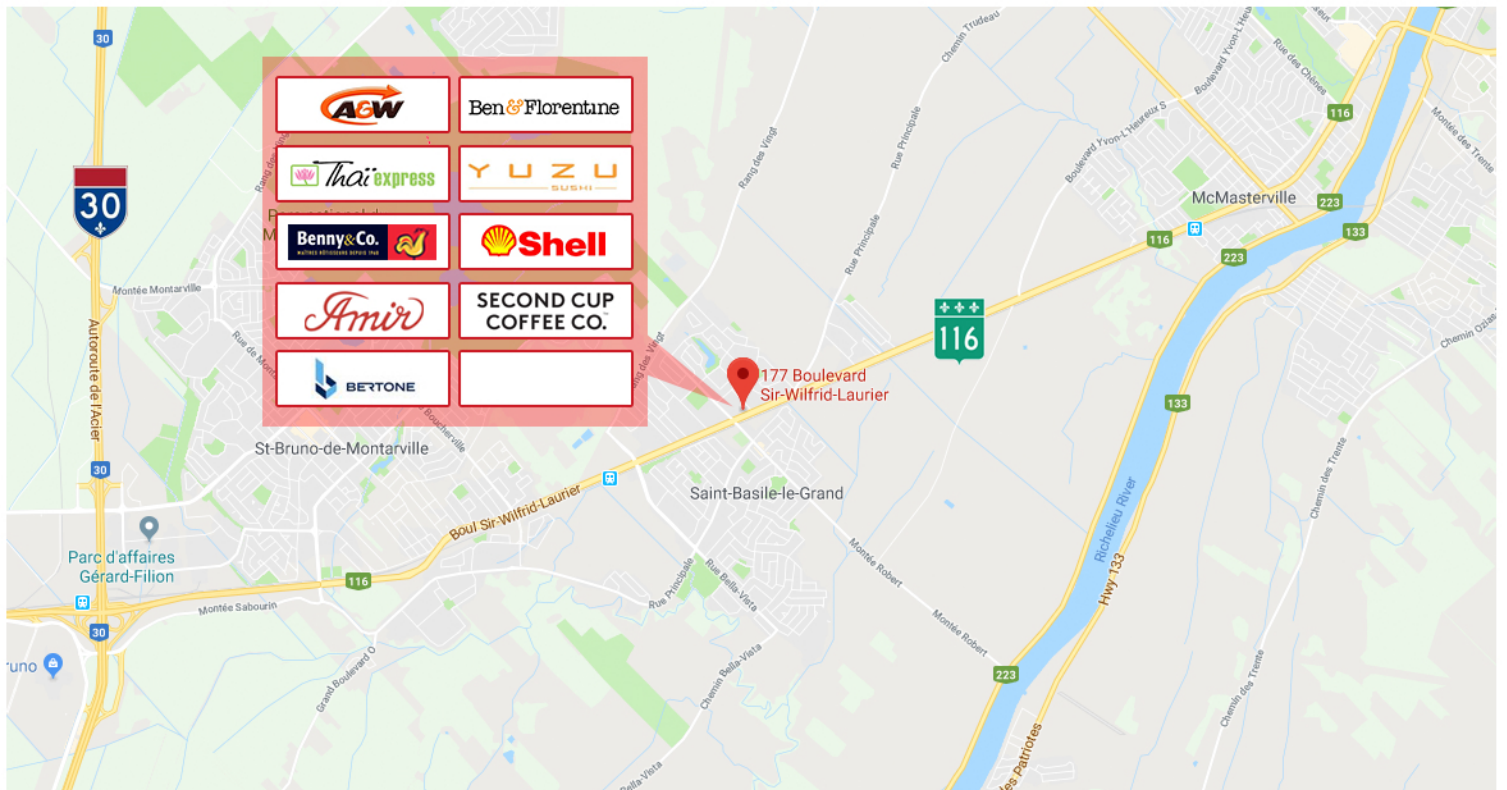

Espaces lumineux et conviviaux
Great lighting and user-friendly environment

MARCEL BLOUIN

Vice-président exécutif, Courtier immobilier / *Executive Vice-President, Real Estate Broker*

514-949-3091 • marcel@intellaimmobilier.com