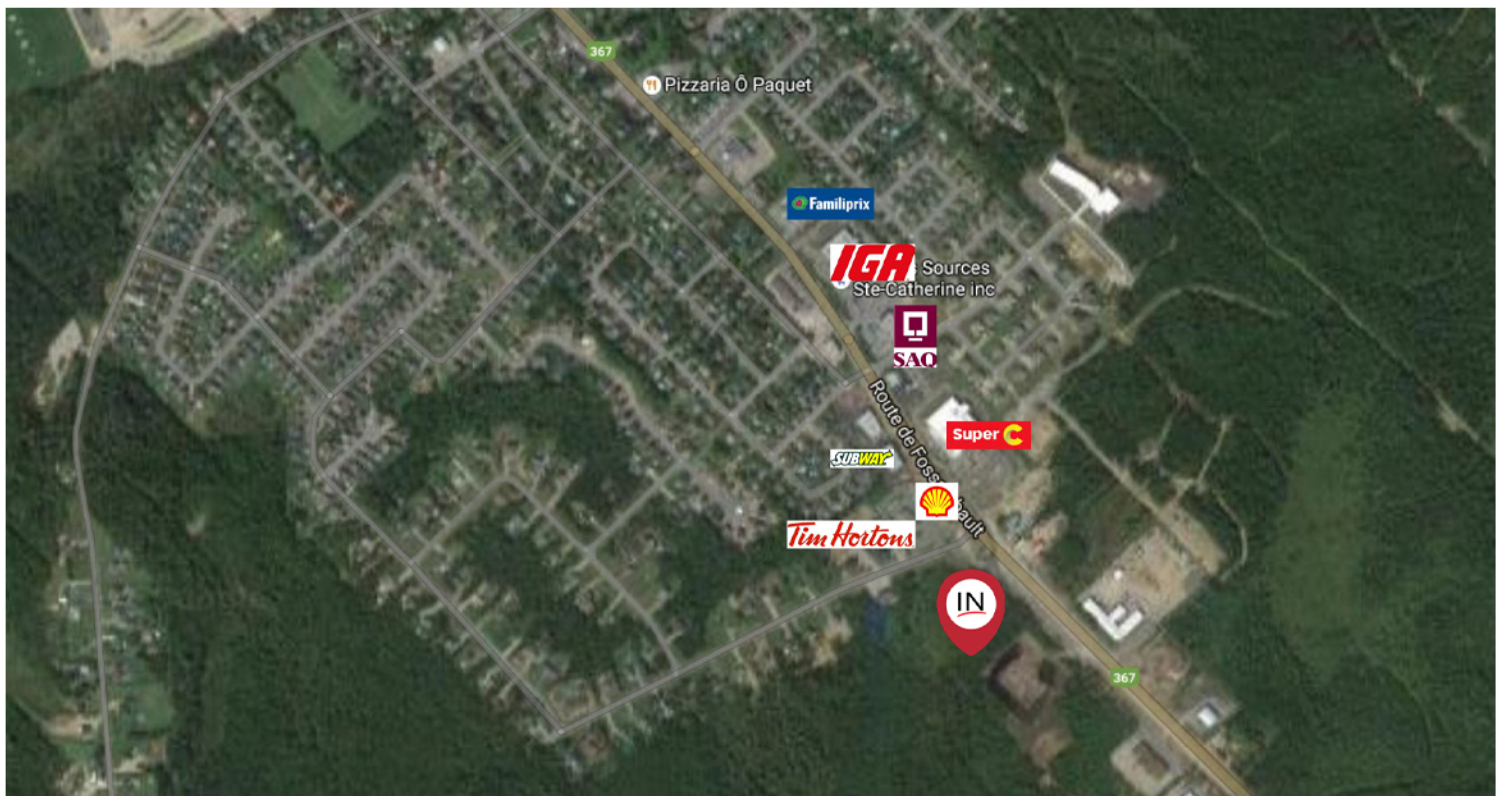

 **FUTUR DÉVELOPPEMENT - Ste-Catherine-de-la-Jacques-Cartier (QC)**
FUTUR DEVELOPMENT - Sainte-Catherine-de-la-Jacques-Cartier (QC)

INTELLA

38, Place du Commerce, bureau 250
Île des Soeurs (Québec) H3E 1T8
intellaimmobilier.com

514 419-8080

INTELLA

38, Place du Commerce, bureau 250
Île des Soeurs (Québec) H3E 1T8
intellaimmobilier.com

🕒 Temps de conduite / Drive time	10 min.	15 min.	20 min.
🏠 Nombre de maisons / Number of households	2 467	4 753	14 405
👤 Population totale / Total population	5 990	12 087	36 322
💰 Revenu moyen / Average income	91 117 \$	96 272 \$	98 699 \$