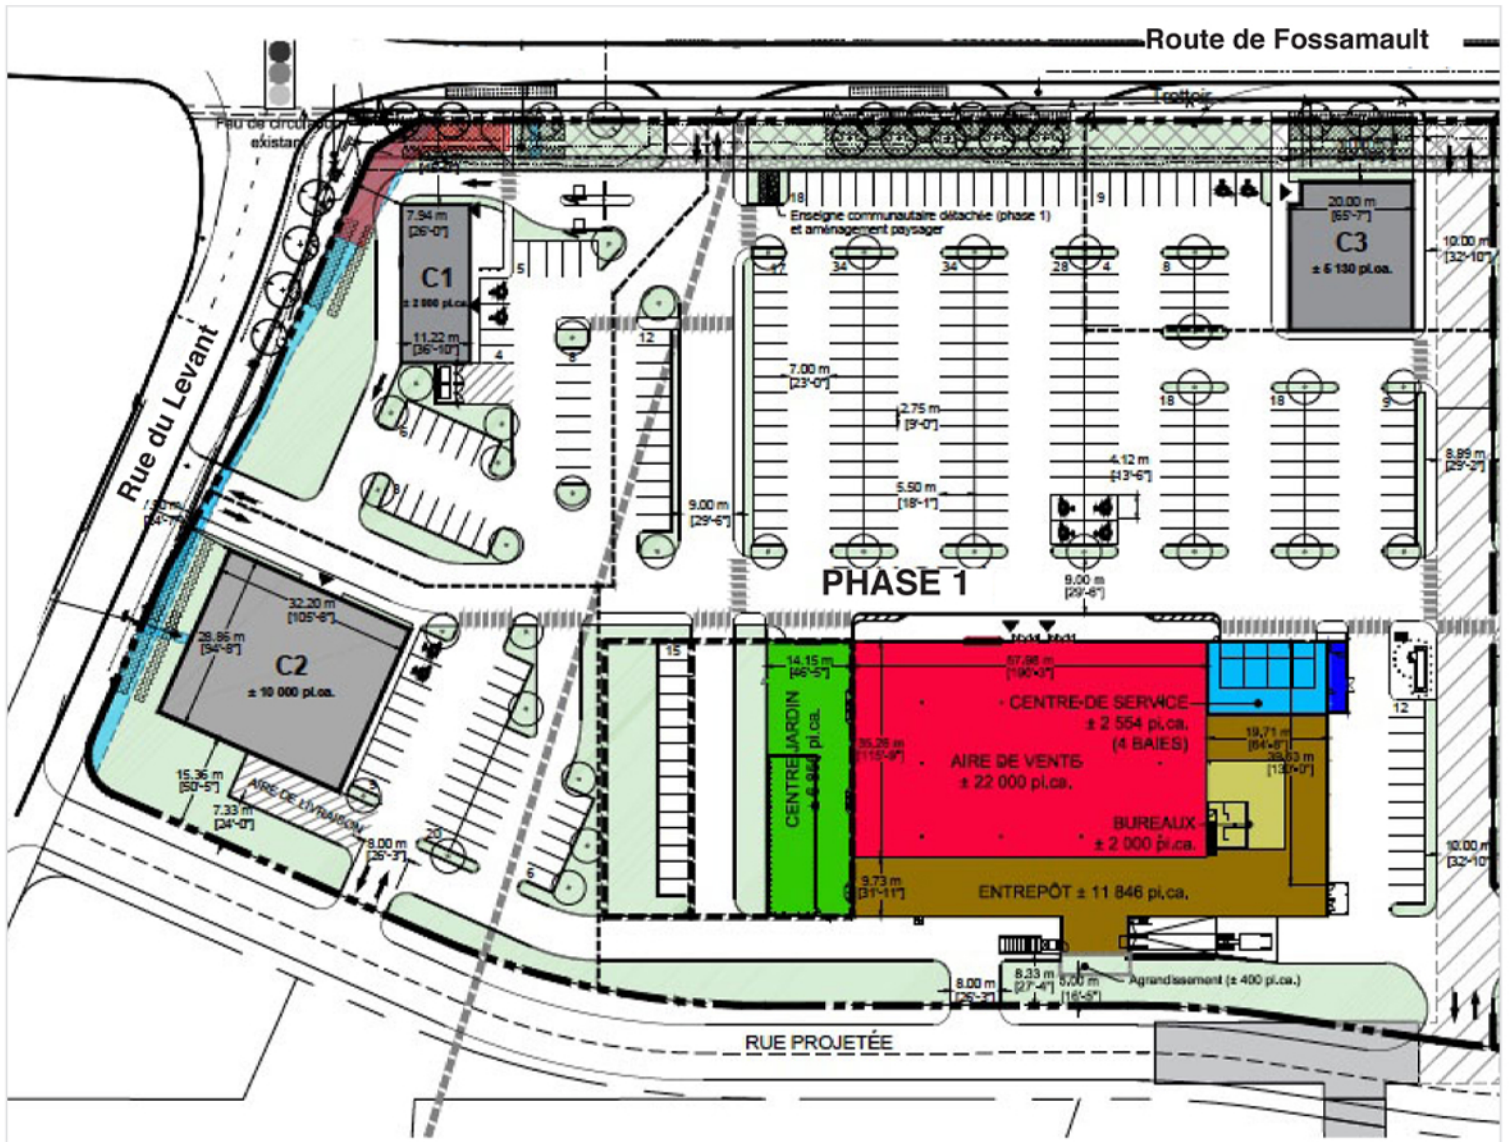

 **FUTUR DÉVELOPPEMENT - Ste-Catherine-de-la-Jacques-Cartier (QC)**
FUTUR DEVELOPMENT - Sainte-Catherine-de-la-Jacques-Cartier (QC)

INTELLA

38, Place du Commerce, bureau 250
Île des Soeurs (Québec) H3E 1T8
intellaimmobilier.com

INTELLA

38, Place du Commerce, bureau 250
Île des Soeurs (Québec) H3E 1T8
intellaimmobilier.com

🕒 Temps de conduite / Drive time	10 min.	15 min.	20 min.
🏠 Nombre de maisons / <i>Number of households</i>	2 467	4 753	14 405
👤 Population totale / <i>Total population</i>	5 990	12 087	36 322
💰 Revenu moyen / <i>Average income</i>	91 117 \$	96 272 \$	98 699 \$