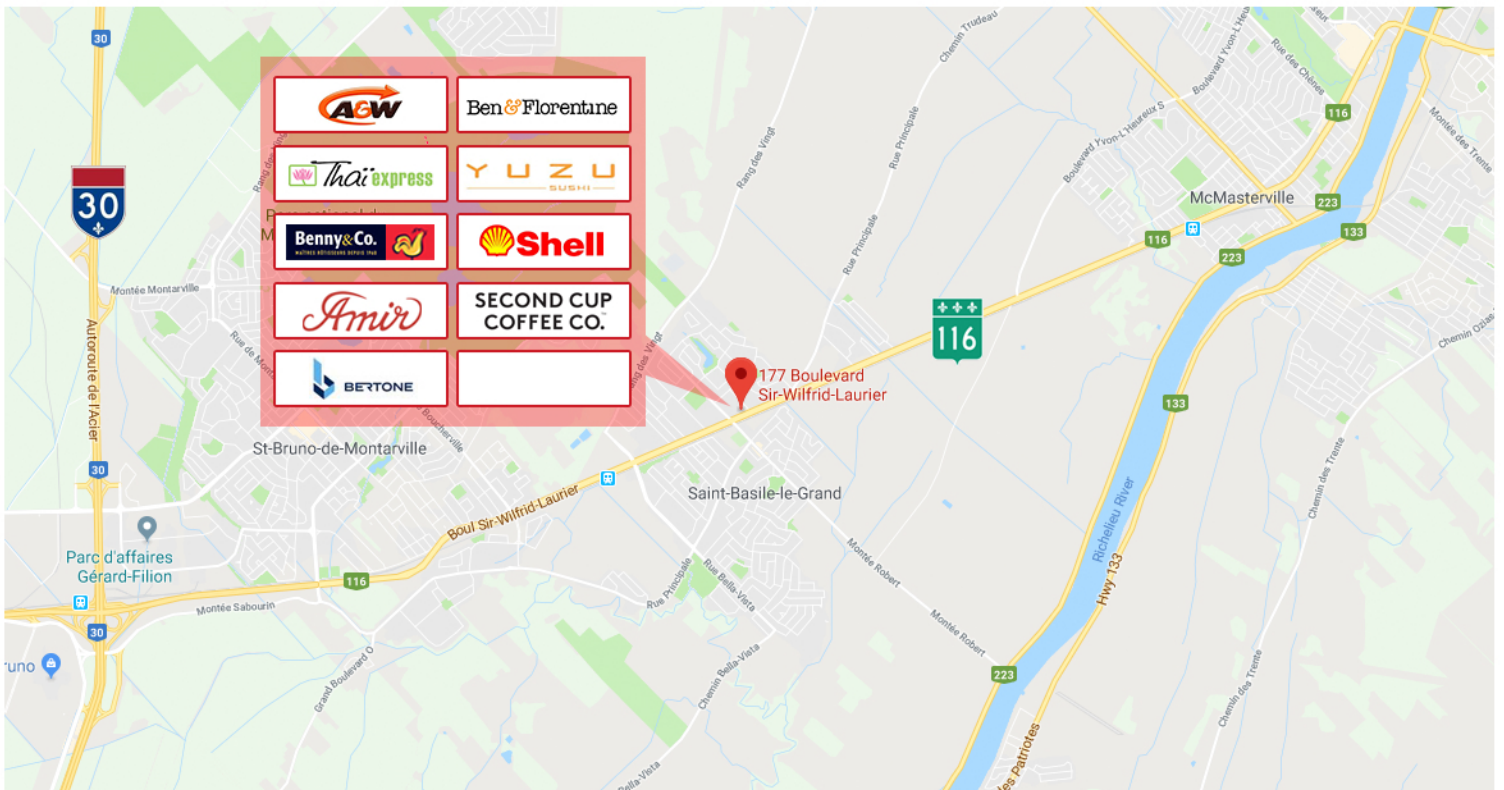

STÉPHANIE BLOUIN, Directrice de location / *Leasing Director*
438-828-8820 • stephanie@intellaimmobilier.com