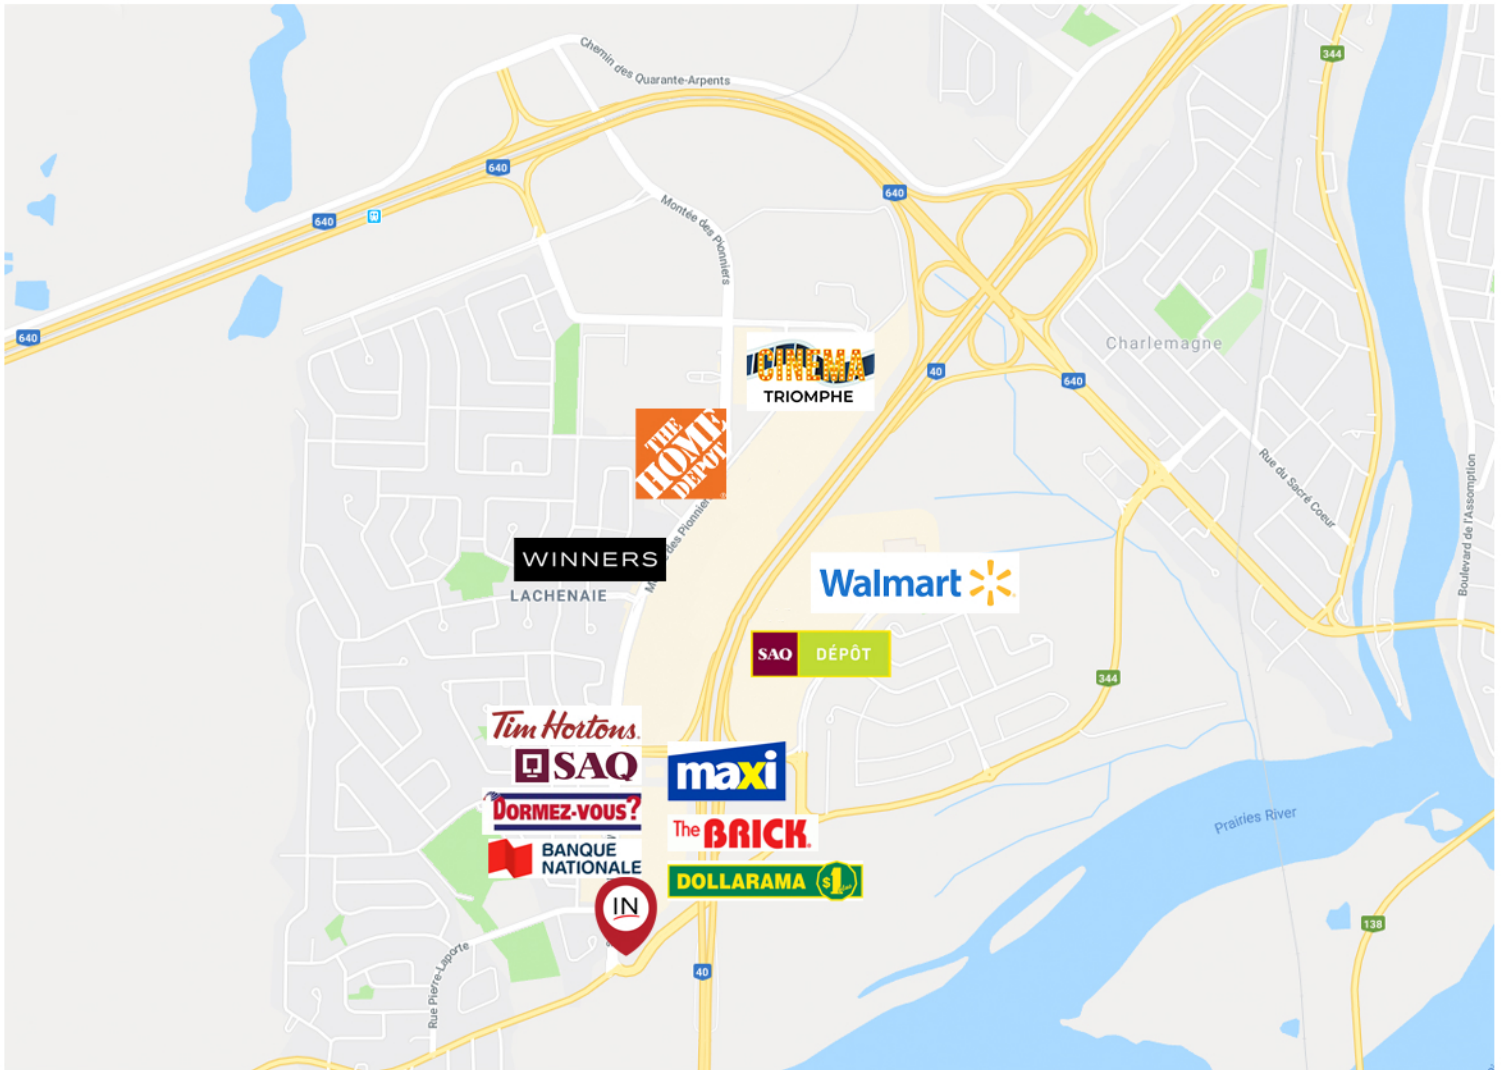

INTELLA

AGENCE IMMOBILIÈRE

Carrefour Lachenaie 216-400, Montée des Pionniers, Terrebonne (QC)

🚗 Temps de conduite / Drive-Time - 🕒 15 minutes

🏠	Nombre de maisons / <i>Number of households</i>	122,264
👤	Population totale / <i>Total population</i>	299,065
💰	Revenu moyen / <i>Average income</i>	81,268$

Patricia Hirsch

Vice-présidente, location / Vice-Presidente, Leasing

514-419-8080

patricia@intellaimmobilier.com