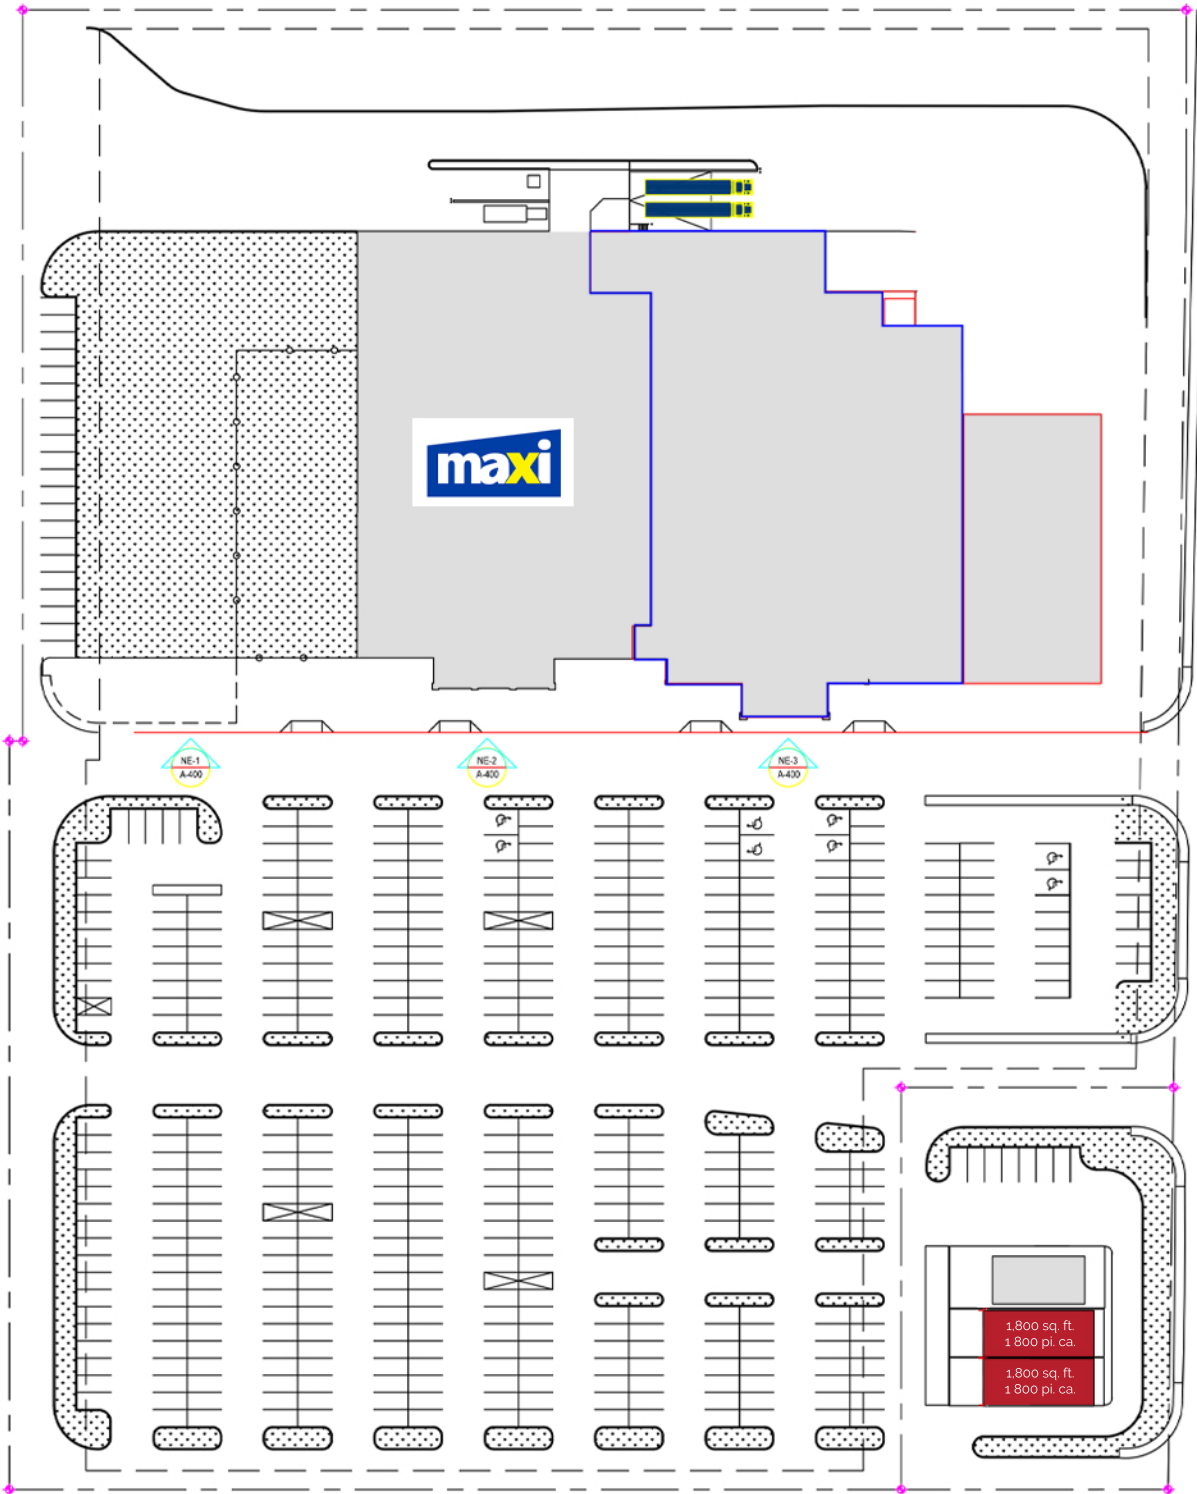

INTELLA

38, Place du Commerce, bureau 250
Île des Soeurs (Québec) H3E 1T8
intellaimmobilier.com

 325 boul Saint-Joseph, Drummondville, QC

 Livraison printemps 2023 / *Delivery Spring 2023*

514-949-3091

INTELLA

38, Place du Commerce, bureau 250
Île des Soeurs (Québec) H3E 1T8
intellaimmobilier.com

**Deux espaces de
1 800 pi. ca. ou
un espace de
3 600 pi. ca.
disponible**

**Two 1,800 sq. ft.
spaces or one
3,600 sq. ft.
available**